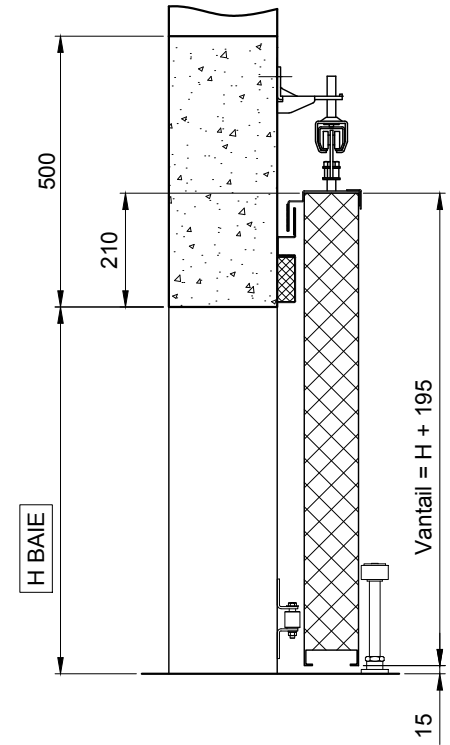

Référence de porte : M1202S

GAUCHE

DROITE

Client:

Chantier:

Date:

Ce plan est la propriété de la société MALERBA. Il ne peut être reproduit ou divulgué sans notre autorisation.

N° plan: X05-7-047_1 / G Mise en oeuvre pour: COULISSANTE

Titre: PORTE EI120 A 2 VANTAUX SUR RAIL DROIT - HT BAIE ≤ 3000

Rue Paul Malerba 69470 Cours-la-Ville Tél: 04.74.89.85.85