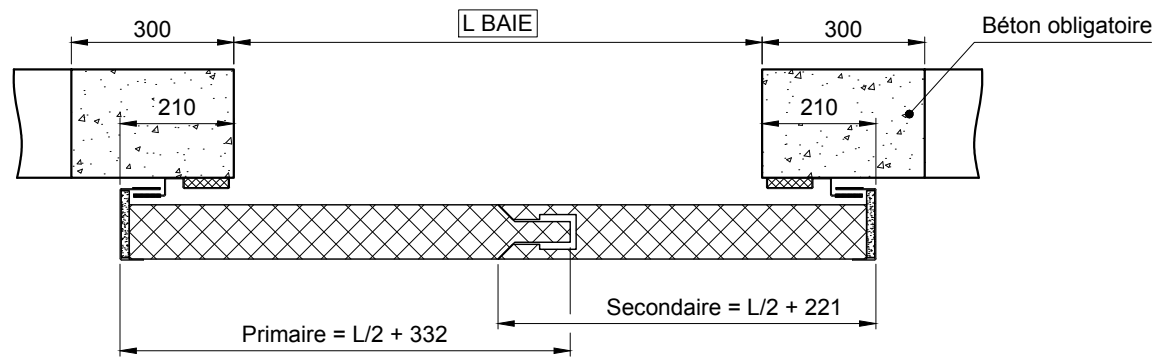

Référence de porte : M1202S

GAUCHE

DROITE

Client:

Chantier:

Date:

Ce plan est la propriété de la société MALERBA. Il ne peut être reproduit ou divulgué sans notre autorisation.

N° plan: X05-7-047_1 / G Mise en oeuvre pour: COULISSANTE

Titre: PORTE EI120 A 2 VANTAUX SUR RAIL DROIT - HT BAIE ≤ 3000

Rue Paul Malerba 69470 Cours-la-Ville Tél: 04.74.89.85.85