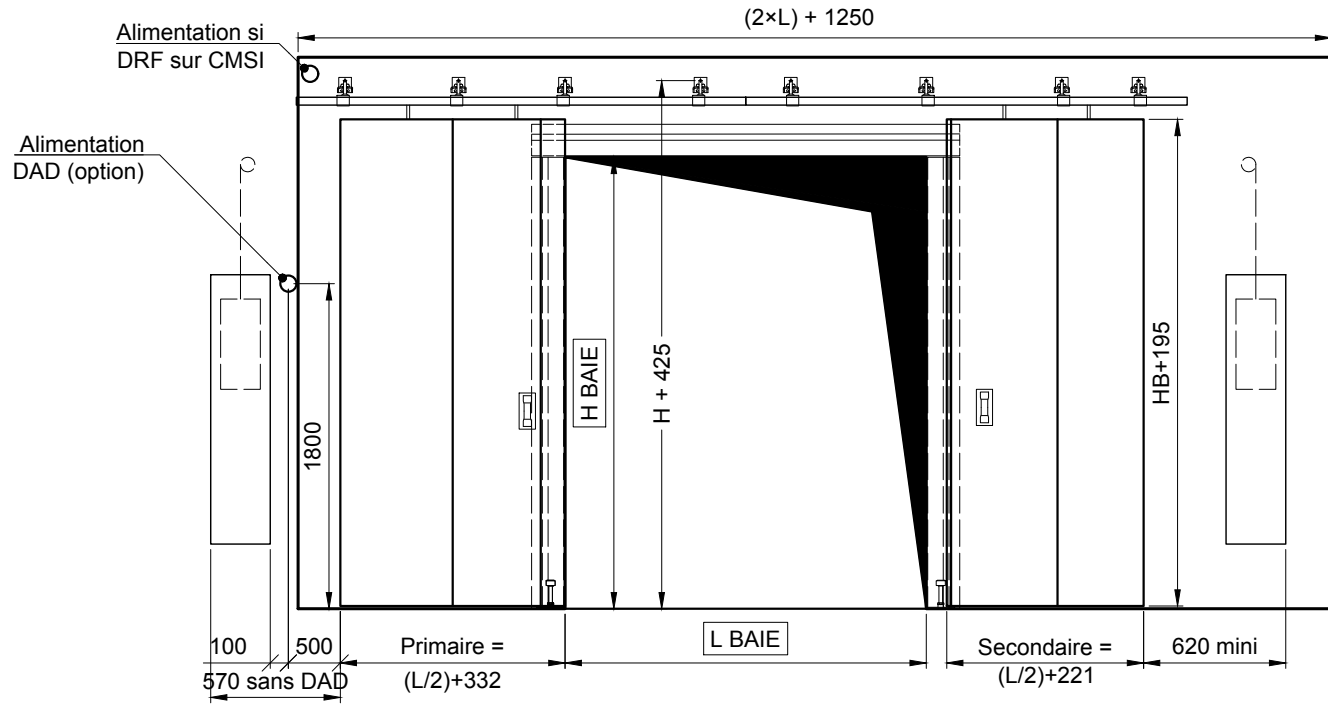

Référence de porte : M1202S

GAUCHE

DROITE

Client:

Chantier:

Date:

Ce plan est la propriété de la société MALERBA. Il ne peut être reproduit ou divulgué sans notre autorisation.

N° plan: X05-7-047_1 / G Mise en oeuvre pour: COULISSANTE

Titre: PORTE EI120 A 2 VANTAUX SUR RAIL DROIT - HT BAIE ≤ 3000

Rue Paul Malerba 69470 Cours-la-Ville Tél: 04.74.89.85.85